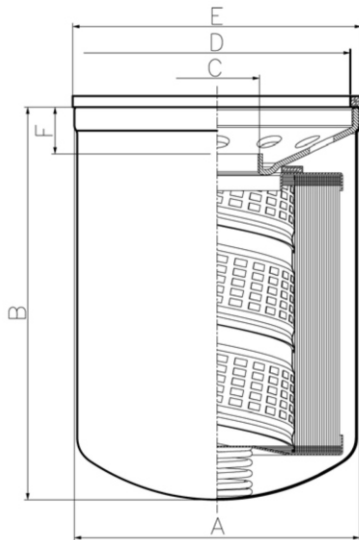

FILTROS DE REPUESTO TIPO SPIN-ON COMPATIBLES CON DIVERSAS MARCAS

Series CSG

Series CS

Dimensiones

Serie	Caudal (lpm)	A (mm)	B (mm)	C	D (mm)	E (mm)	F (mm)
		Diámetro Externo	Largo	Rosca	Diámetro Int Sello	Diámetro Ext Sello	Profundidad Rosca
CS-050-0	35	96	148	3/4" BSP	62.5	71.5	---
CS-100-0	75	126	180	1-1/4" BSP	96.5	96.5	---
CS-150-0	150	126	226	1-1/4" BSP	96.5	96.5	---
CS-050-3	35	96	148	1" UNF	62.5	71.5	---
CS-050-4	35	96	148	1-1/8" UNF	62.5	71.5	---
CSG-100-0	75	126	177	1-1/2" UNF	130	120	20
CSG-150-0	150	126	277	1-1/2" UNF	130	120	20