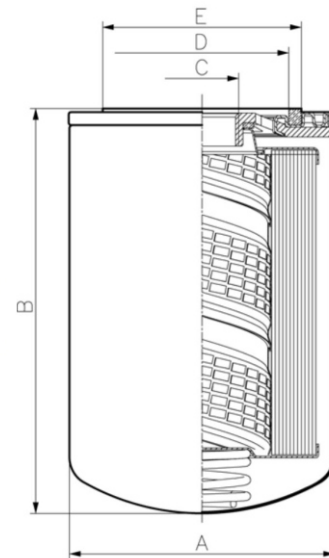

FILTROS DE REPUESTO TIPO SPIN-ON COMPATIBLES CON DIVERSAS MARCAS

Series CSG

Series CS

Dimensiones

Serie	Caudal (lpm)	A (mm)	B (mm)	C	D (mm)	E (mm)	F (mm)
		Diámetro Externo	Largo	Rosca	Diámetro Int Sello	Diámetro Ext Sello	Profundidad Rosca
CS-050-0	35	96	148	3/4" BSP	62.5	71.5	---
CS-100-0	75	126	180	1-1/4" BSP	96.5	96.5	---
CS-150-0	150	126	226	1-1/4" BSP	96.5	96.5	---
CS-050-3	35	96	148	1" UNF	62.5	71.5	---
CS-050-4	35	96	148	1-1/8" UNF	62.5	71.5	---
CSG-100-0	75	126	177	1-1/2" UNF	130	120	20
CSG-150-0	150	126	277	1-1/2" UNF	130	120	20